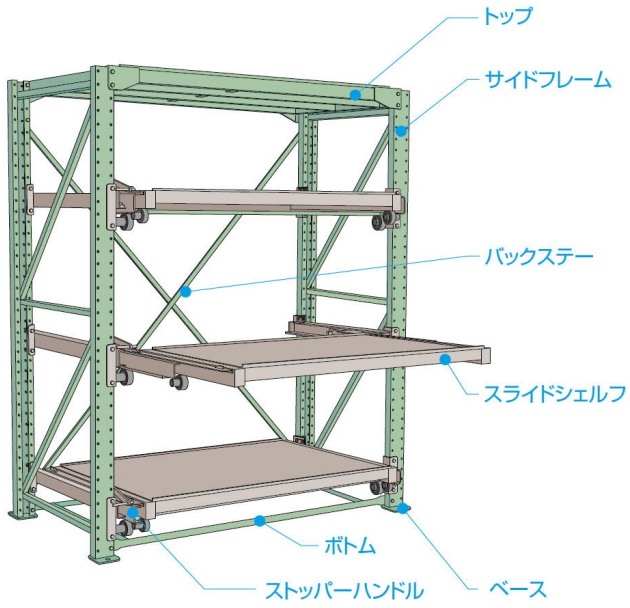

ムラテックKDS(株)
スライドラックサイドフレーム1,000kg、2,800H用SSRH28P

※この画像はシリーズ代表画像になります。

ブランド名

ムラテックKDS

商品名

スライドラックサイドフレーム1,000kg、2,800H用

型式

SSRH28P

品番

単体には2本、増連には1本を使用します。 アンカーボルトが含まれます。

スペック

高さ：
間口：
ストローク：
耐荷重：