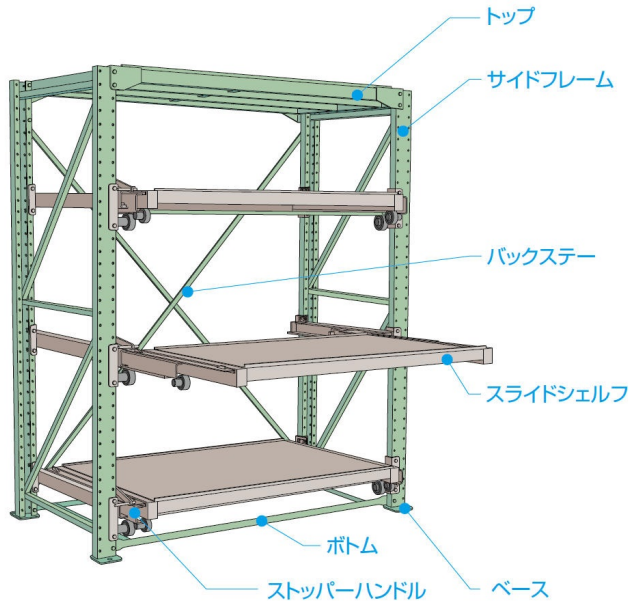

ムラテックKDS(株)

スライドラックサイドフレーム1,000kg、2,000H用SSRH20P

※この画像はシリーズ代表画像になります。

ブランド名

ムラテックKDS

商品名

スライドラックサイドフレーム1,000kg、2,000H用

型式

SSRH20P

品番

単体には2本、増連には1本を使用します。 アンカーボルトが含まれます。

スペック

高さ：
間口：
ストローク：
耐荷重：