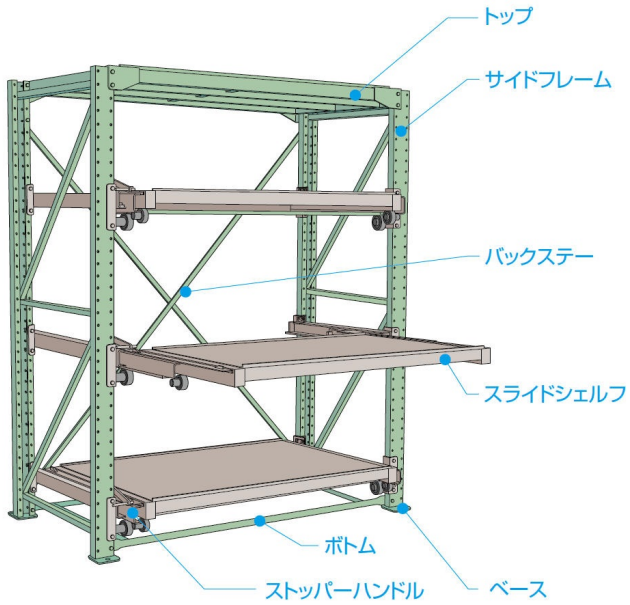

ムラテックKDS(株)

スライドラックスライドシェルフ3,000kg用ハーフストローク用SSR3012SSP

※この画像はシリーズ代表画像になります。

ブランド名

ムラテックKDS

商品名

スライドラックスライドシェルフ3,000kg用ハーフストローク用

型式

SSR3012SSP

品番

中間アーム、キャリアアーム、取付用ボルトナットが含まれます。
2,000kg、3,000kg用には、ベアリングユニットが含まれます。
鉄板張(厚さ2.3mm)シェルフの前後10mmの曲立上がりが標準仕様です。

スペック

高さ：
間口：
ストローク：
耐荷重：