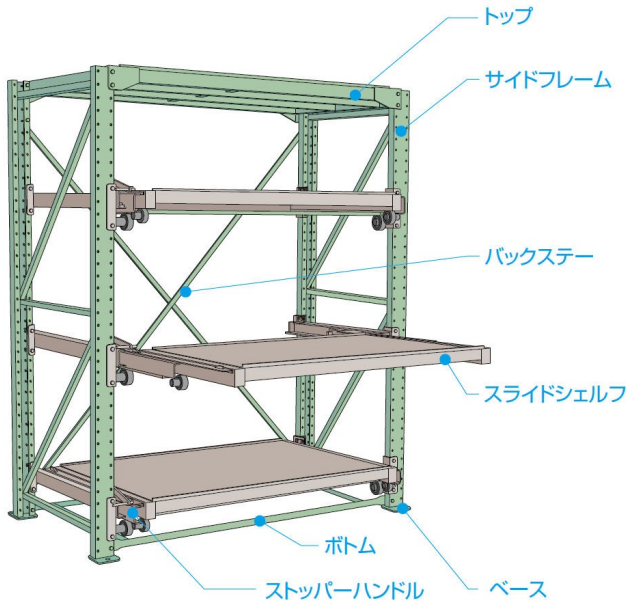

ムラテックKDS(株)

スライドラックスライドシェルフ2,000kg用ハーフストローク用SSR2012SSP

※この画像はシリーズ代表画像になります。

ブランド名

ムラテックKDS

商品名

スライドラックスライドシェルフ2,000kg用ハーフストローク用

型式

SSR2012SSP

品番

中間アーム、キャリアアーム、取付用ボルトナットが含まれます。  
2,000kg、3,000kg用には、ベアリングユニットが含まれます。  
鉄板張(厚さ2.3mm)シェルフの前後10mmの曲立上がりが標準仕様です。

#### スペック

高さ：  
間口：  
ストローク：  
耐荷重：