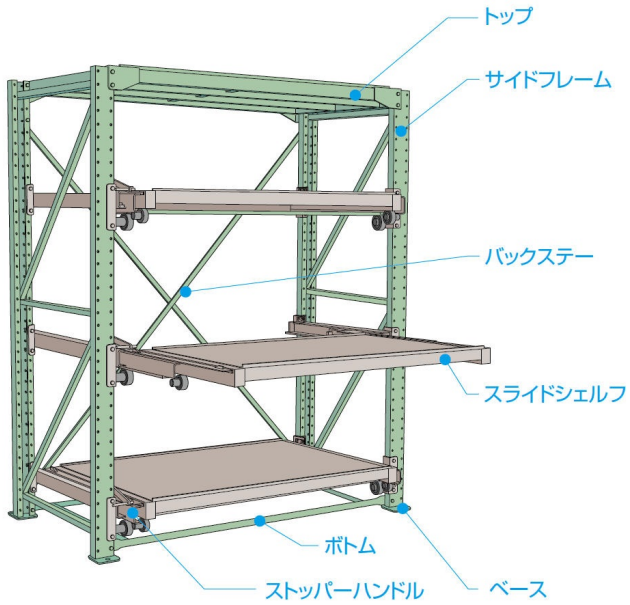

ムラテックKDS(株)

スライドラックスライドシェルフ1,000kg、1,200Wフルストローク用SSRF1012SSP

※この画像はシリーズ代表画像になります。

ブランド名

ムラテックKDS

商品名

スライドラックスライドシェルフ1,000kg、1,200Wフルストローク用

型式

SSRF1012SSP

品番

中間アーム、キャリアアーム、取付用ボルトナットが含まれます。  
2,000kg、3,000kg用には、ベアリングユニットが含まれます。  
鉄板張(厚さ2.3mm)シェルフの前後10mmの曲立上がりが標準仕様です。

#### スペック

高さ：  
間口：  
ストローク：  
耐荷重：