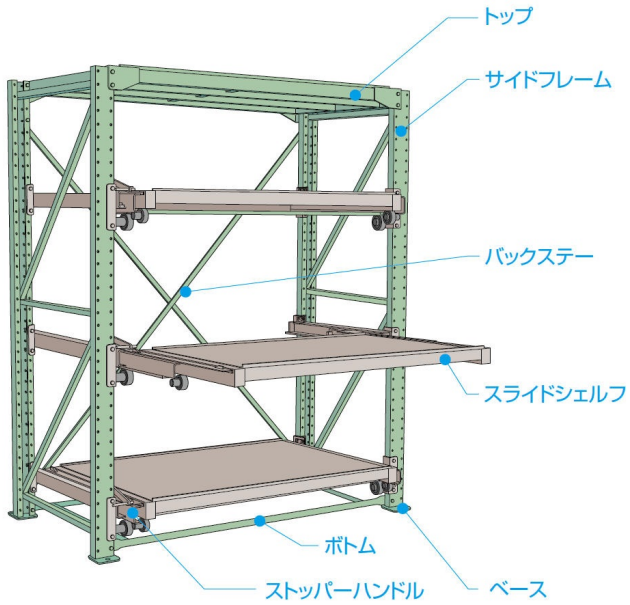

ムラテックKDS(株)

スライドラックスライドシェルフ1,000kg、900Wフルストローク用SSRF1090SSP

※この画像はシリーズ代表画像になります。

ブランド名

ムラテックKDS

商品名

スライドラックスライドシェルフ1,000kg、900Wフルストローク用

型式

SSRF1090SSP

品番

中間アーム、キャリアアーム、取付用ボルトナットが含まれます。  
2,000kg、3,000kg用には、ベアリングユニットが含まれます。  
鉄板張(厚さ2.3mm)シェルフの前後10mmの曲立上がりが標準仕様です。

#### スペック

高さ：  
間口：  
ストローク：  
耐荷重：