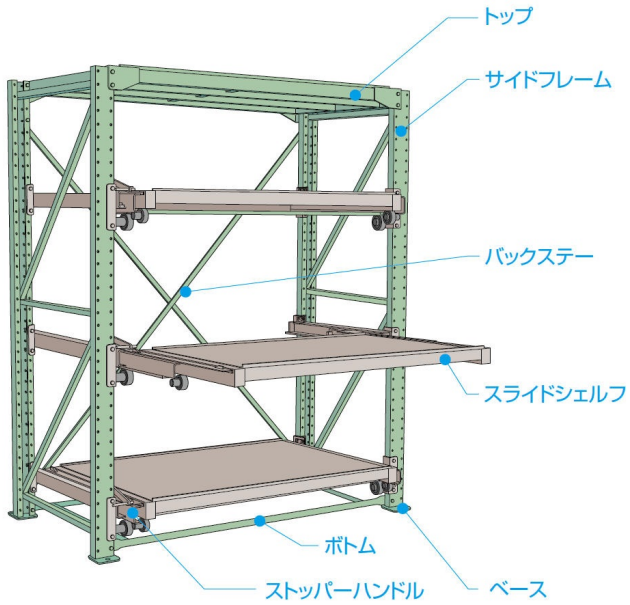

ムラテックKDS(株)

スライドラックスライドシェルフ1,000kg、1,200Wハーフストローク用SSR1012SSP

※この画像はシリーズ代表画像になります。

ブランド名

ムラテックKDS

商品名

スライドラックスライドシェルフ1,000kg、1,200Wハーフストローク用

型式

SSR1012SSP

品番

中間アーム、キャリアアーム、取付用ボルトナットが含まれます。
2,000kg、3,000kg用には、ベアリングユニットが含まれます。
鉄板張(厚さ2.3mm)シェルフの前後10mmの曲立上がりが標準仕様です。

スペック

高さ：
間口：
ストローク：
耐荷重：