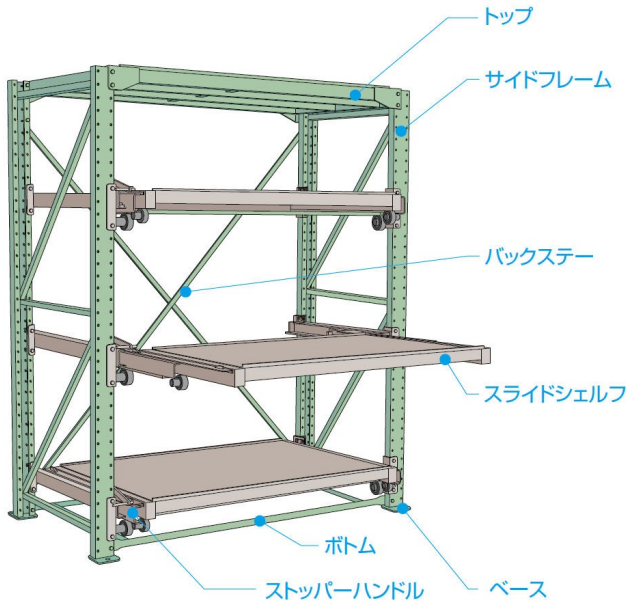

ムラテックKDS(株)

スライドラックスライドシェルフ1,000kg、900Wハーフストローク用SSR1090SSP

※この画像はシリーズ代表画像になります。

ブランド名

ムラテックKDS

商品名

スライドラックスライドシェルフ1,000kg、900Wハーフストローク用

型式

SSR1090SSP

品番

中間アーム、キャリアアーム、取付用ボルトナットが含まれます。
2,000kg、3,000kg用には、ベアリングユニットが含まれます。
鉄板張(厚さ2.3mm)シェルフの前後10mmの曲立上がりが標準仕様です。

スペック

高さ：
間口：
ストローク：
耐荷重：