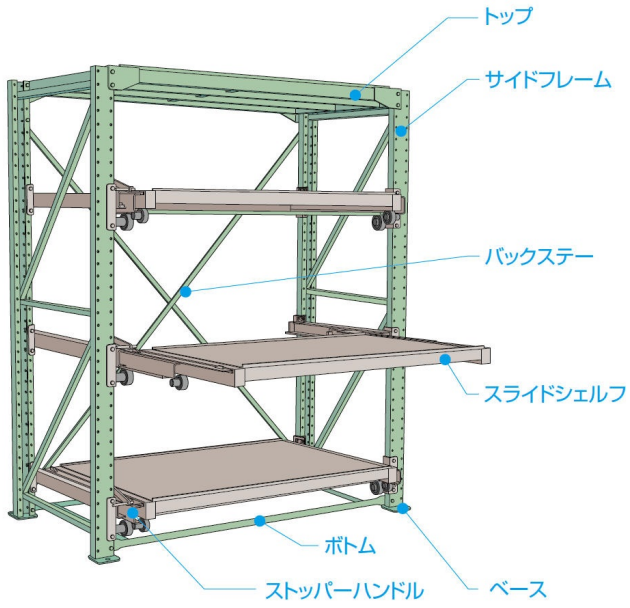

ムラテックKDS(株)
スライドラックトップ2,000kg用鉄板張りSSR3012TP

※この画像はシリーズ代表画像になります。

ブランド名	ムラテックKDS
商品名	スライドラックトップ2,000kg用鉄板張り
型式	SSR3012TP
品番	

取付用ボルトナットが含まれます。

スペック

高さ：
間口：
ストローク：
耐荷重：