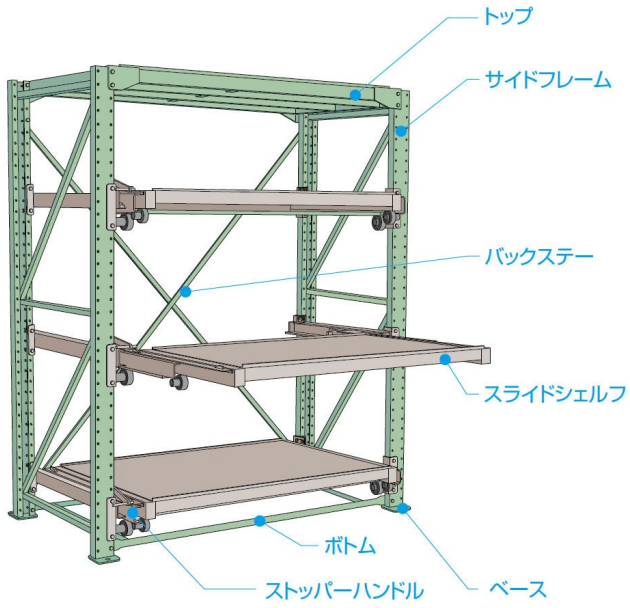

ムラテックKDS(株)
スライドラックトップ2,000kg用鉄板張りSSR2012TP

※この画像はシリーズ代表画像になります。

ブランド名

ムラテックKDS

商品名

スライドラックトップ2,000kg用鉄板張り

型式

SSR2012TP

品番

取付用ボルトナットが含まれます。

スペック

高さ：
間口：
ストローク：
耐荷重：