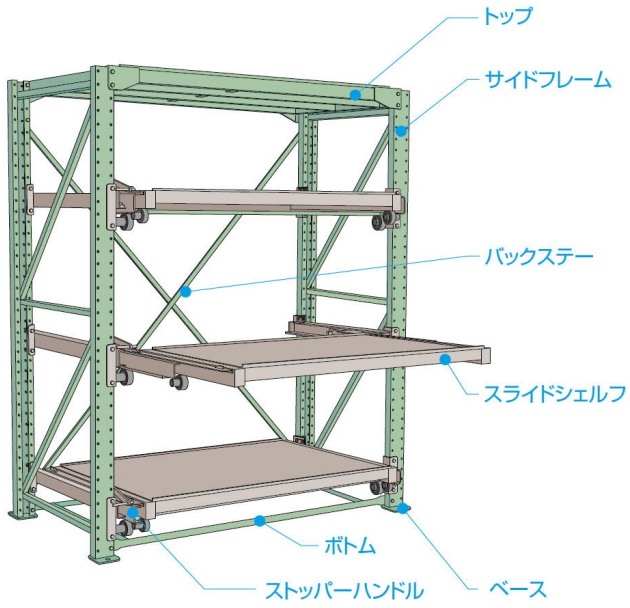

ムラテックKDS(株)
スライドラックトップ1,000kg、1,200W鉄板張りSSR1012TP

※この画像はシリーズ代表画像になります。

ブランド名

ムラテックKDS

商品名

スライドラックトップ1,000kg、1,200W鉄板張り

型式

SSR1012TP

品番

取付用ボルトナットが含まれます。

スペック

高さ：
間口：
ストローク：
耐荷重：