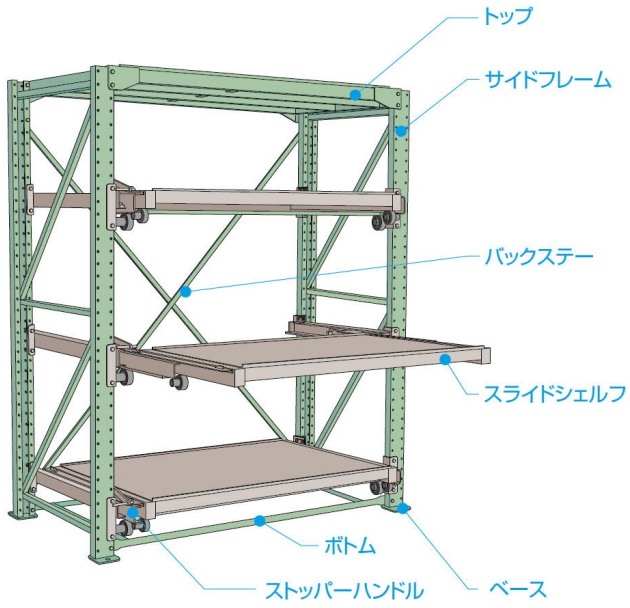

ムラテックKDS(株)  
スライドラックトップ1,000kg、900W鉄板張りSSR1090TP

※この画像はシリーズ代表画像になります。

ブランド名

ムラテックKDS

商品名

スライドラックトップ1,000kg、900W鉄板張り

型式

SSR1090TP

品番

取付用ボルトナットが含まれます。

スペック

高さ：  
間口：  
ストローク：  
耐荷重：