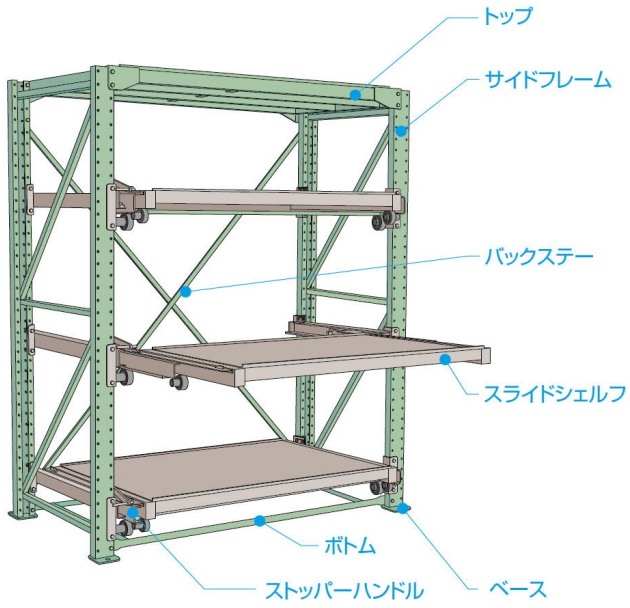

ムラテックKDS(株)
スライドラックボトム1,000kg、1,200W用SSR1012BTP

※この画像はシリーズ代表画像になります。

ブランド名

ムラテックKDS

商品名

スライドラックボトム1,000kg、1,200W用

型式

SSR1012BTP

品番

取付用ボルトナットが含まれます。

スペック

高さ：
間口：
ストローク：
耐荷重：