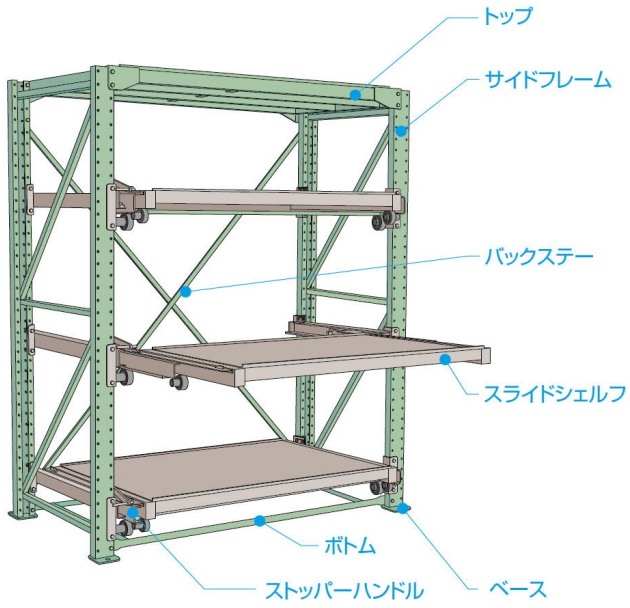

ムラテックKDS(株)  
スライドラックボトム1,000kg、900W用SSR1090BTP

※この画像はシリーズ代表画像になります。

ブランド名

ムラテックKDS

商品名

スライドラックボトム1,000kg、900W用

型式

SSR1090BTP

品番

取付用ボルトナットが含まれます。

スペック

高さ：  
間口：  
ストローク：  
耐荷重：