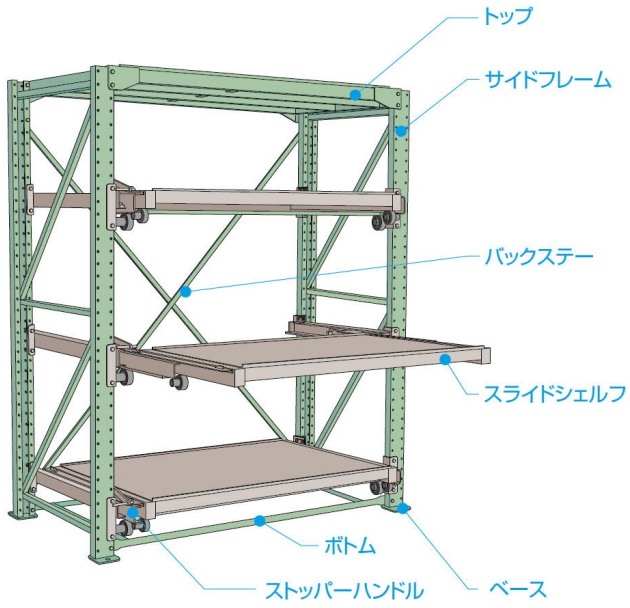

ムラテックKDS(株)
スライドラックバックステーセット2,000kg用SSR2012BSP

※この画像はシリーズ代表画像になります。

ブランド名

ムラテックKDS

商品名

スライドラックバックステーセット2,000kg用

型式

SSR2012BSP

品番

取付用ボルトナットが含まれます。

スペック

高さ：
間口：
ストローク：
耐荷重：