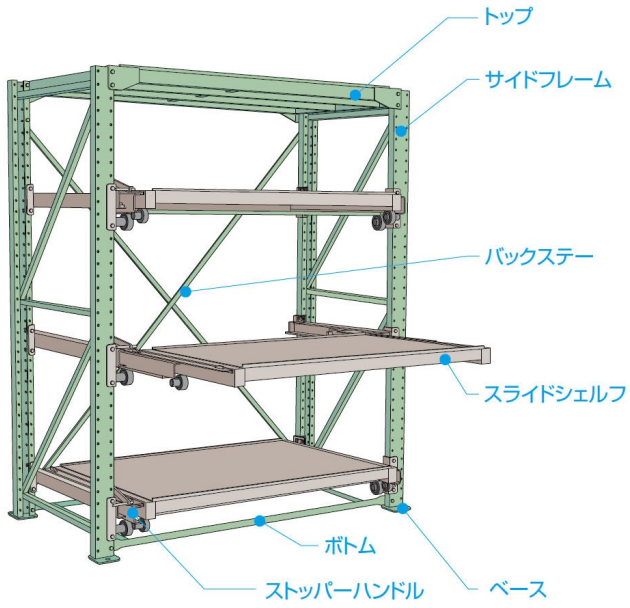

ムラテックKDS(株)

スライドラックバックステーセット1,000kg、2,800H、900W用SSR1090HBSP

※この画像はシリーズ代表画像になります。

ブランド名

ムラテックKDS

商品名

スライドラックバックステーセット1,000kg、2,800H、900W用

型式

SSR1090HBSP

品番

取付用ボルトナットが含まれます。

スペック

高さ：
間口：
ストローク：
耐荷重：