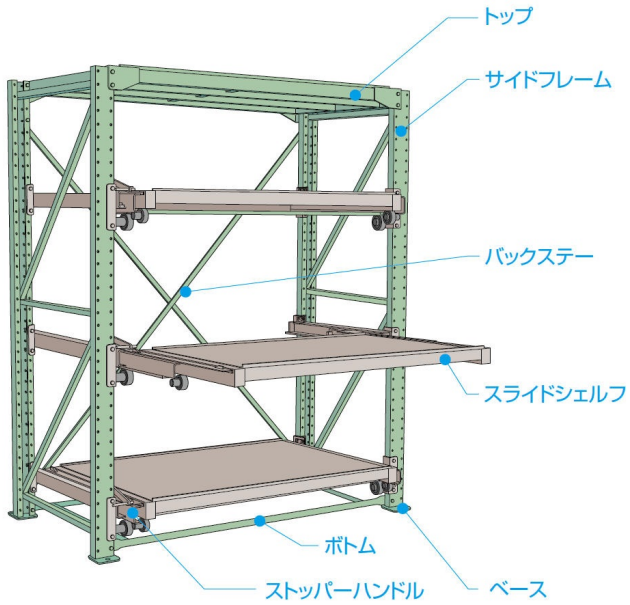

ムラテックKDS(株)

スライドラックバックステーセット1,000kg、2,000H、1,200W用SSR1012BSP

※この画像はシリーズ代表画像になります。

ブランド名

ムラテックKDS

商品名

スライドラックバックステーセット1,000kg、2,000H、1,200W用

型式

SSR1012BSP

品番

取付用ボルトナットが含まれます。

スペック

高さ：
間口：
ストローク：
耐荷重：