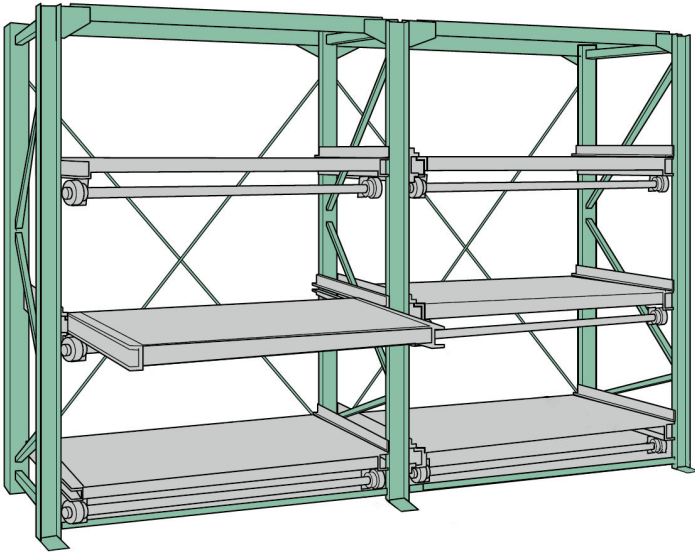

ムラテックKDS(株)

スライドラックーフストロークタイプ(500mm)3段増連SSR30-2512(3HR)

ブランド名

ムラテックKDS

商品名

スライドラックーフストロークタイプ(500mm)3段増連

型式

SSR30-2512(3HR)

品番

※この画像はシリーズ代表画像になります。

人手で簡単に重量物を引き出せるラック
余分な出っ張りがなく、国内最小スペースで設置可能
スムーズな重量物の出し入れ
段高さが自由自在
安全、確実な作業

スペック

高さ：2,500mm
間口：1,200mm
ストローク：500mm
耐荷重：3,000kg/段