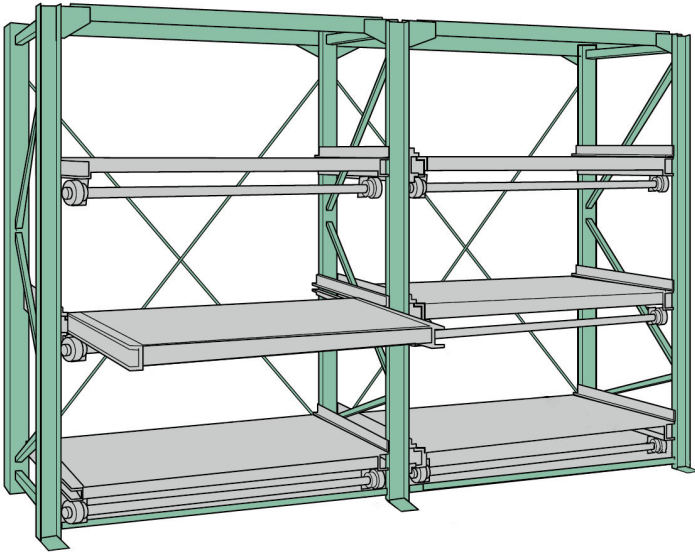

ムラテックKDS(株)

スライドラックーフストロークタイプ(500mm)3段2台連結SSR30-2512(3HTR)

ブランド名

ムラテックKDS

商品名

スライドラックーフストロークタイプ(500mm)3段
2台連結

型式

SSR30-2512(3HTR)

品番

※この画像はシリーズ代表画像になります。

人手で簡単に重量物を引き出せるラック
余分な出っ張りがなく、国内最小スペースで設置可能
スムーズな重量物の出し入れ
段高さが自由自在
安全、確実な作業

スペック

高さ：2,500mm
間口：1,200mm
ストローク：500mm
耐荷重：3,000kg/段