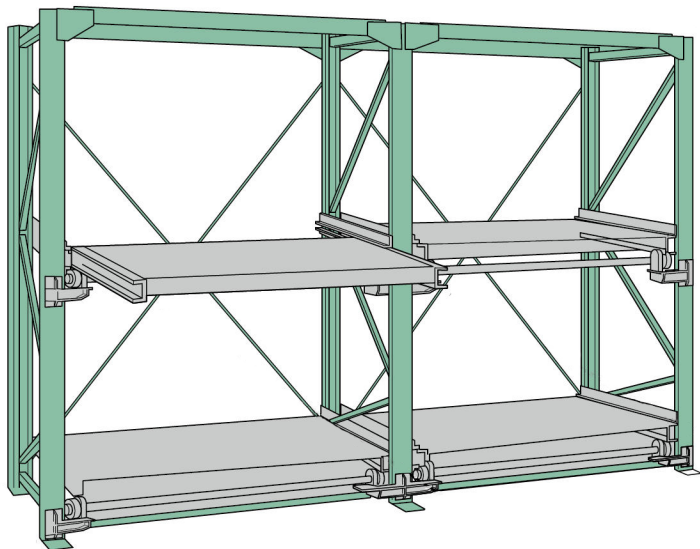

ムラテックKDS(株)

スライドラックーフストロークタイプ(500mm)2段2台連結SSR20-2512(2HTR)

ブランド名

ムラテックKDS

商品名

スライドラックーフストロークタイプ(500mm)2段
2台連結

型式

SSR20-2512(2HTR)

品番

※この画像はシリーズ代表画像になります。

人手で簡単に重量物を引き出せるラック
余分な出っ張りがなく、国内最小スペースで設置可能
スムーズな重量物の出し入れ
段高さが自由自在
安全、確実な作業

スペック

高さ：2,500mm
間口：1,200mm
ストローク：500mm
耐荷重：2,000kg/段