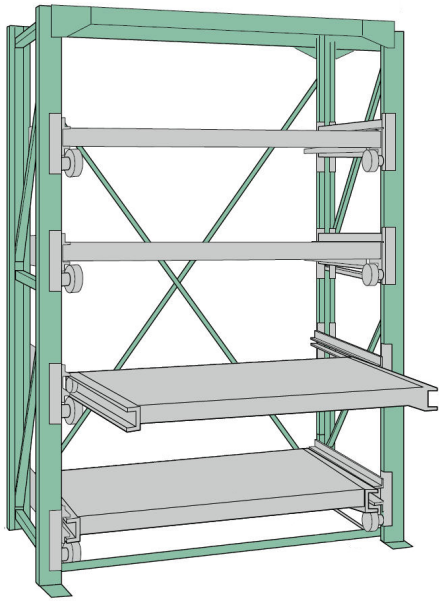

ムラテックKDS(株)

スライドラックーフストロークタイプ (500mm) 4段単体SSR10-2812(4HT)

※この画像はシリーズ代表画像になります。

ブランド名

ムラテックKDS

商品名

スライドラックーフストロークタイプ (500mm) 4段  
単体

型式

SSR10-2812(4HT)

品番

人手で簡単に重量物を引き出せるラック  
余分な出っ張りがなく、国内最小スペースで設置可能  
スムーズな重量物の出し入れ  
段高さが自由自在  
安全、確実な作業

#### スペック

高さ：2,800mm  
間口：1,200mm  
ストローク：500mm  
耐荷重：1,000kg/段