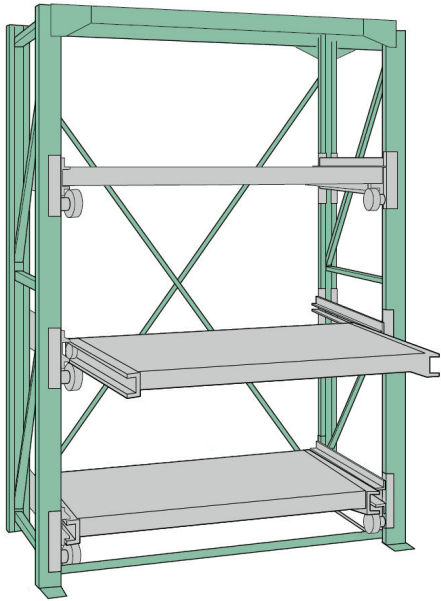

ムラテックKDS(株)

スライドラックーフストロークタイプ (500mm) 3段単体SSR10-2812(3HT)

※この画像はシリーズ代表画像になります。

ブランド名

ムラテックKDS

商品名

スライドラックーフストロークタイプ (500mm) 3段
単体

型式

SSR10-2812(3HT)

品番

人手で簡単に重量物を引き出せるラック
余分な出っ張りがなく、国内最小スペースで設置可能
スムーズな重量物の出し入れ
段高さが自由自在
安全、確実な作業

スペック

高さ：2,800mm
間口：1,200mm
ストローク：500mm
耐荷重：1,000kg/段