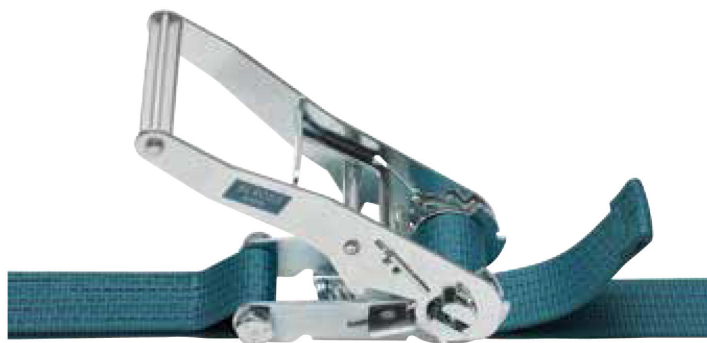

(株)キトー

キトーベルトラッシングラチェットバックル式BLR050TS000ET020

ブランド名

キトー

商品名

キトーベルトラッシングラチェットバックル式

型式

BLR050TS000ET020

品番

※この画像はシリーズ代表画像になります。

巻取タイプの強力ラッシング

製品破断強度が5tfの最重負荷用ラッシング、重量物に最適。

ワイドなハンドルで操作性抜群。

#### スペック

端末仕様：トップスイベルフックシボリ縫製

ベルト長さ：調節側 2m

ベルト幅：50mm

破断荷重：5tf

最大使用力：