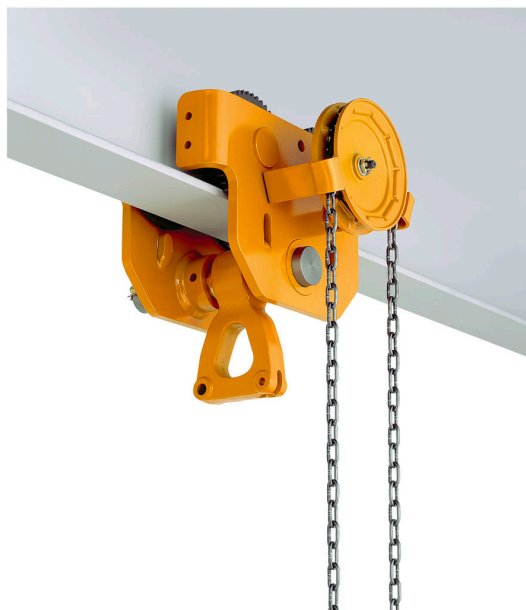

(株)キトー

TSGキトーユニバーサルトロリTS形ギヤードトロリ5tタイプ手動TSG050C

ブランド名

キトー

商品名

TSGキトーユニバーサルトロリTS形ギヤードトロリ5tタイプ手動

型式

TSG050C

品番

※この画像はシリーズ代表画像になります。

クルマの耐久性は抜群

クルマは特殊な加工と熱処理により耐久性は抜群です。

超軽量化を実現

極限の設計により超軽量化を実現しました。

安全性を発揮するバンパー

レール末端に取付けたストッパへの衝突やトロリ同士の衝突によるクルマの破損を防ぐバンパー付（7 1/2t以上のトロリの場合のバンパーはオプション）。このバンパーは、万一に備えてトロリの落下を防止する二重安全機構です。

Iビーム、Hビームのどちらにも適合

合理的な形状の踏面を持ったクルマは、Iビーム、Hビームのどちらの形状にも適合します。7 1/2t以上のトロリはビームの種類により横行用クルマの形状が異なりますので、ご注文の際は使用ビームの種類をご指ください。

スペック

定格荷重：

標準揚程：

質量：（50）56kg

ロードチェーン：

ハンドチェーン標準長さ：二つ折長さ 3.5m