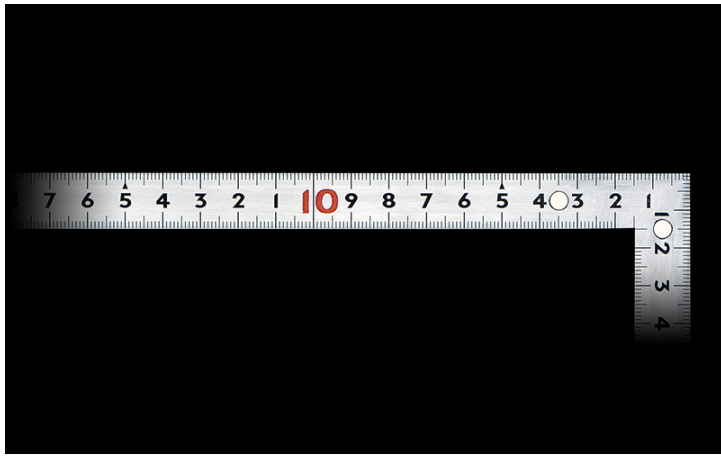

シンワ測定(株)

曲尺シルバーマグネット付厚手広巾30cm表裏同日8段目盛

ブランド名

シンワ

商品名

曲尺シルバーマグネット付厚手広巾30cm表裏同日8段目盛

型式

品番

10425

※この画像はシリーズ代表画像になります。

曲尺を落とさない様に足場などにピッタリくっつけられます。

10425、10435はストラップ穴付です。

全面シルバー仕上げ（艶消し加工）です。

焼入れ加工により強度と適度な弾性を持たせています（10175、10181）。

各種墨付け、ケガキ作業、直角・長さ測定に。

スペック

厚さ：2.0mm

短辺：160mm

長さの許容差：±0.2mm

長辺：320mm

幅：20mm