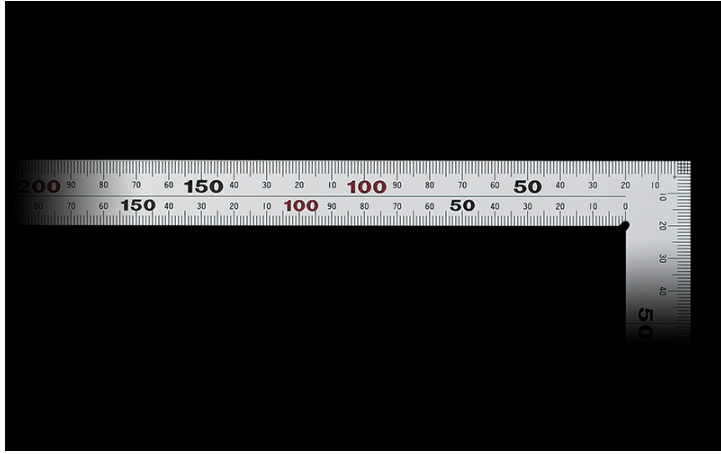

シンワ測定(株)

曲尺厚手広巾シルバー15cm表裏同目8段目盛cm表示

ブランド名

シンワ

商品名

曲尺厚手広巾シルバー15cm表裏同目8段目盛cm表示

型式

品番

10424

※この画像はシリーズ代表画像になります。

重厚でがっしりした、厚手広巾タイプです。
鉄工・土木工事に適しています。
8段目盛は、8つの側面全てに目盛が入っています。
10424、10421、10451はストラップ穴付です。
全面シルバー仕上げ(艶消し加工)です。
各種墨付け、ケガキ作業、直角・長さ測定に。

スペック

厚さ：2.0mm
短辺：85mm
長さの許容差：±0.2mm
長辺：170mm
幅：20mm