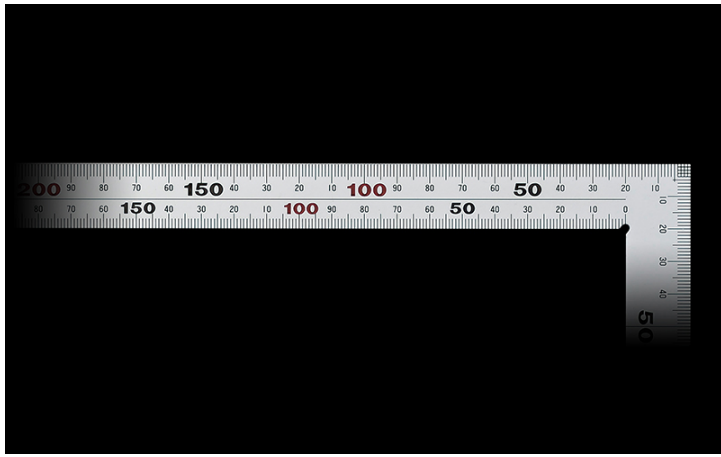

シンワ測定(株)

曲尺厚手広巾シルバー30cm表裏同目8段目盛cm表示

ブランド名

シンワ

商品名

曲尺厚手広巾シルバー30cm表裏同目8段目盛cm表示

型式

品番

10451

※この画像はシリーズ代表画像になります。

重厚でがっしりした、厚手広巾タイプです。  
鉄工・土木工事に適しています。  
8段目盛は、8つの側面全てに目盛が入っています。  
10424、10421、10451はストラップ穴付です。  
全面シルバー仕上げ(艶消し加工)です。  
各種墨付け、ケガキ作業、直角・長さ測定に。

#### スペック

厚さ：2.0mm  
短辺：160mm  
長さの許容差：±0.2mm  
長辺：320mm  
幅：20mm