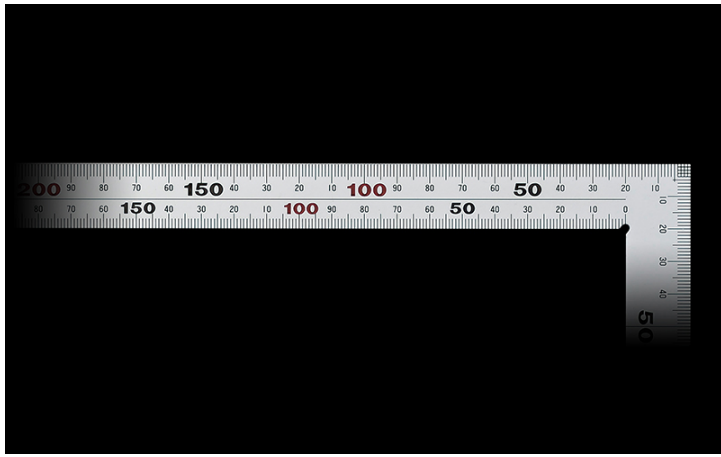

シンワ測定(株)

曲尺厚手広巾シルバー50cm表裏同目8段目盛cm表示

ブランド名

シンワ

商品名

曲尺厚手広巾シルバー50cm表裏同目8段目盛cm表示

型式

品番

10450

※この画像はシリーズ代表画像になります。

重厚でがっしりした、厚手広巾タイプです。  
鉄工・土木工事に適しています。  
8段目盛は、8つの側面全てに目盛が入っています。  
10424、10421、10451はストラップ穴付です。  
全面シルバー仕上げ(艶消し加工)です。  
各種墨付け、ケガキ作業、直角・長さ測定に。

#### スペック

厚さ：2.0mm  
短辺：260mm  
長さの許容差：±0.2mm  
長辺：520mm  
幅：20mm