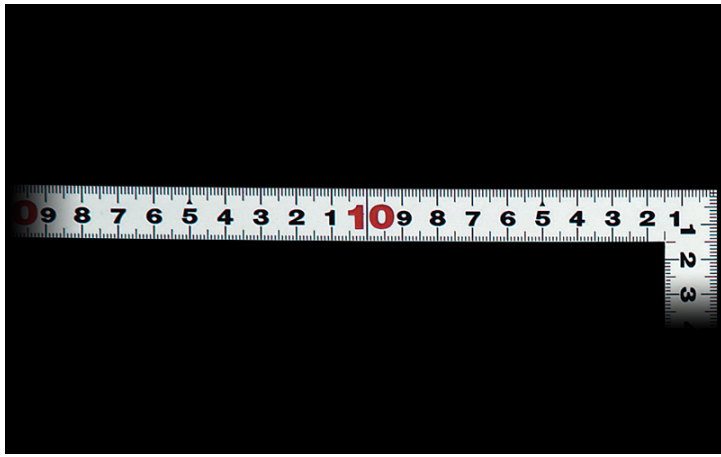

シンワ測定株

曲尺平びたシルバー5寸/15cm併用目盛

ブランド名

シンワ

商品名

曲尺平びたシルバー5寸/15cm併用目盛

型式

品番

10038

※この画像はシリーズ代表画像になります。

竿、角共に薄く平たいので細かい材料にもピッタリと張り付き、ケガキやすくなっています。
外側基点の内目盛が付いています。
全面シルバー仕上げ（艶消し加工）です。
熱処理により適度な弾性を持たせています。
各種墨付け、ケガキ作業、直角・長さ測定に。

スペック

厚さ：1.0mm
短辺：80mm
長さの許容差：±0.2mm
長辺：160mm
幅：15mm