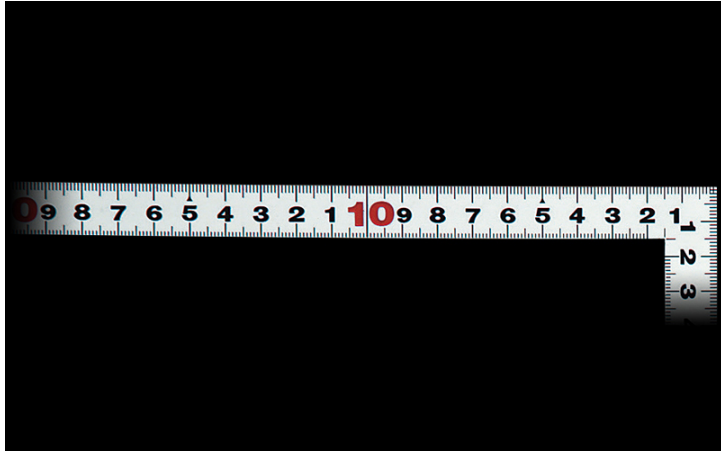

シンワ測定株

曲尺平びたシルバー15cm/5寸併用目盛

ブランド名

シンワ

商品名

曲尺平びたシルバー15cm/5寸併用目盛

型式

品番

10037

※この画像はシリーズ代表画像になります。

竿、角共に薄く平たいので細かい材料にもピッタリと張り付き、ケガキやすくなっています。
外側基点の内目盛が付いています。
全面シルバー仕上げ（艶消し加工）です。
熱処理により適度な弾性を持たせています。
各種墨付け、ケガキ作業、直角・長さ測定に。

スペック

厚さ：1.0mm
短辺：80mm
長さの許容差：±0.2mm
長辺：160mm
幅：15mm