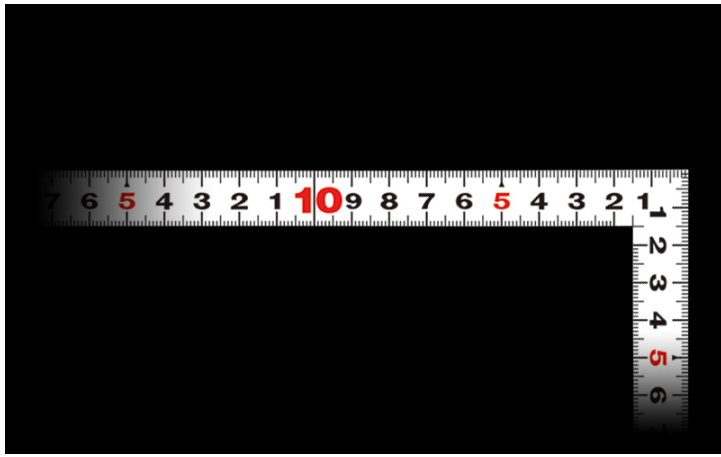

シンワ測定(株)

曲尺平びたホワイト1尺5寸/50cm併用目盛

ブランド名

シンワ

商品名

曲尺平びたホワイト1尺5寸/50cm併用目盛

型式

品番

11182

※この画像はシリーズ代表画像になります。

見やすい白地黒目盛です。

はがれにくいハードコーティング仕様です。

竿、角共に薄く平たいので細かい材料にもピタリと張り付き、ケガキやすくなっています。

外側基点の内目盛が付いています。

材料や腰袋を傷つけにくい角丸形状です。

熱処理により適度な弾性を持たせています。

各種墨付け、ケガキ作業、直角・長さ測定に。

スペック

厚さ：1.0mm

短辺：260mm

長さの許容差：±0.4mm

長辺：520mm

幅：15mm