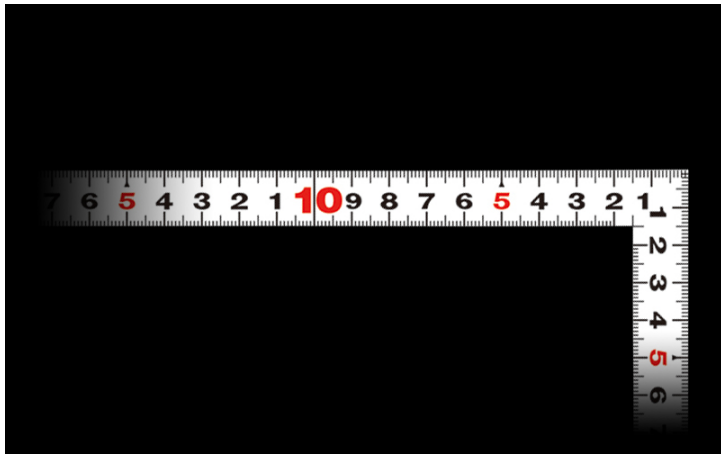

シンワ測定(株)

曲尺平びたホワイト1尺/30cm併用目盛

ブランド名

シンワ

商品名

曲尺平びたホワイト1尺/30cm併用目盛

型式

品番

11180

※この画像はシリーズ代表画像になります。

見やすい白地黒目盛です。

はがれにくいハードコーティング仕様です。

竿、角共に薄く平たいので細かい材料にもピッタリと張り付き、ケガキやすくなっています。

外側基点の内目盛が付いています。

材料や腰袋を傷つけにくい角丸形状です。

熱処理により適度な弾性を持たせています。

各種墨付け、ケガキ作業、直角・長さ測定に。

スペック

厚さ：1.0mm

短辺：160mm

長さの許容差：±0.3mm

長辺：320mm

幅：15mm