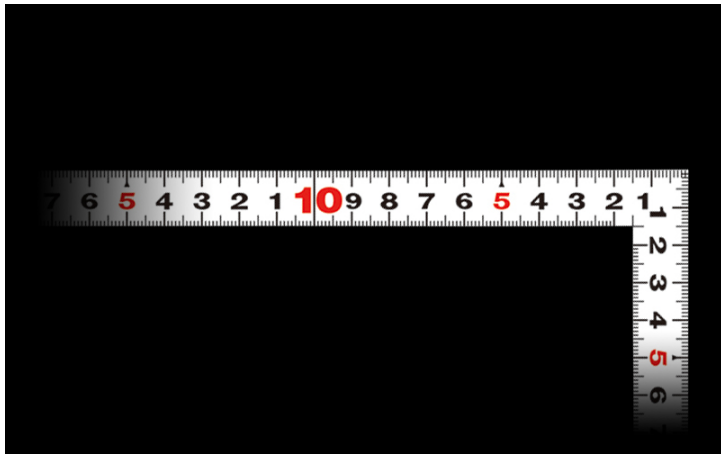

シンワ測定(株)

曲尺平びたホワイト5寸/15cm併用目盛

ブランド名

シンワ

商品名

曲尺平びたホワイト5寸/15cm併用目盛

型式

品番

11178

※この画像はシリーズ代表画像になります。

見やすい白地黒目盛です。

はがれにくいハードコーティング仕様です。

竿、角共に薄く平たいので細かい材料にもピタリと張り付き、ケガキやすくなっています。

外側基点の内目盛が付いています。

材料や腰袋を傷つけにくい角丸形状です。

熱処理により適度な弾性を持たせています。

各種墨付け、ケガキ作業、直角・長さ測定に。

#### スペック

厚さ：1.0mm

短辺：80mm

長さの許容差：±0.3mm

長辺：160mm

幅：15mm