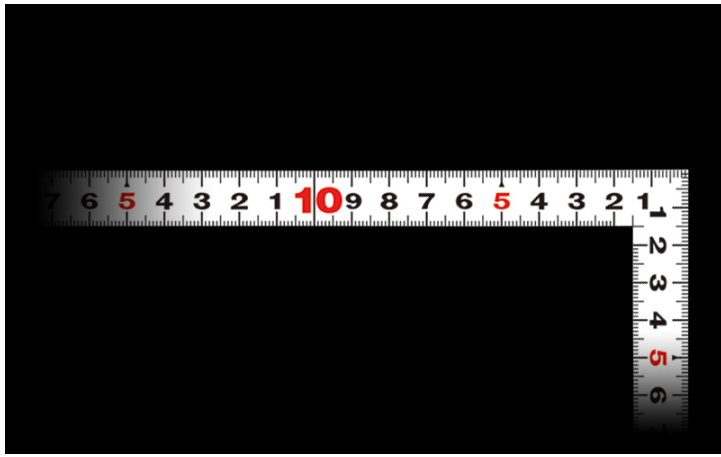

シンワ測定(株)

曲尺平びたホワイト1尺6寸表裏同目

ブランド名

シンワ

商品名

曲尺平びたホワイト1尺6寸表裏同目

型式

品番

11176

※この画像はシリーズ代表画像になります。

見やすい白地黒目盛です。

はがれにくいハードコーティング仕様です。

竿、角共に薄く平たいので細かい材料にもピタリと張り付き、ケガキやすくなっています。

外側基点の内目盛が付いています。

材料や腰袋を傷つけにくい角丸形状です。

熱処理により適度な弾性を持たせています。

各種墨付け、ケガキ作業、直角・長さ測定に。

スペック

厚さ：1.0mm

短辺：260mm

長さの許容差：±0.4mm

長辺：520mm

幅：15mm