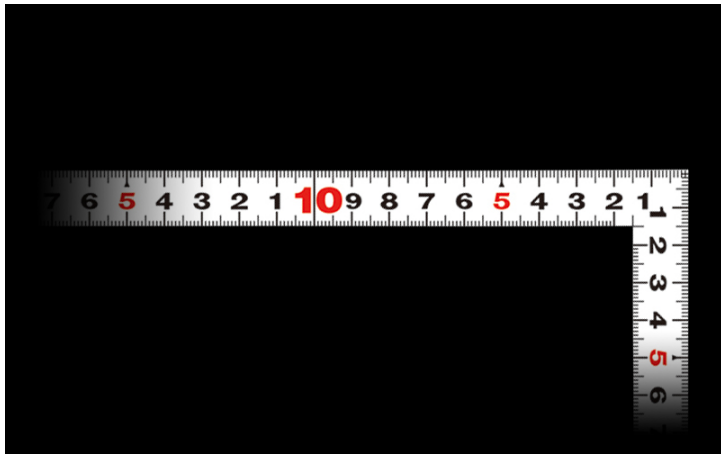

シンワ測定(株)

曲尺平びたホワイト1尺5寸表裏同目

ブランド名

シンワ

商品名

曲尺平びたホワイト1尺5寸表裏同目

型式

品番

11175

※この画像はシリーズ代表画像になります。

見やすい白地黒目盛です。

はがれにくいハードコーティング仕様です。

竿、角共に薄く平たいので細かい材料にもピタリと張り付き、ケガキやすくなっています。

外側基点の内目盛が付いています。

材料や腰袋を傷つけにくい角丸形状です。

熱処理により適度な弾性を持たせています。

各種墨付け、ケガキ作業、直角・長さ測定に。

スペック

厚さ：1.0mm

短辺：242.5mm

長さの許容差：±0.4mm

長辺：485mm

幅：15mm