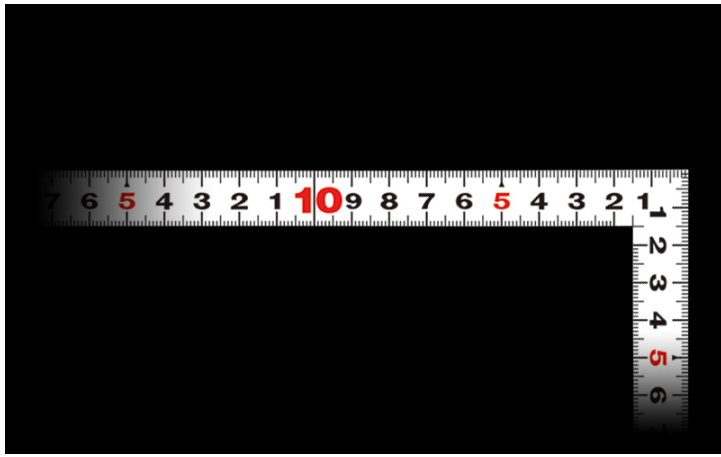

シンワ測定(株)

曲尺平びたホワイト1尺表裏同目

ブランド名

シンワ

商品名

曲尺平びたホワイト1尺表裏同目

型式

品番

11174

※この画像はシリーズ代表画像になります。

見やすい白地黒目盛です。

はがれにくいハードコーティング仕様です。

竿、角共に薄く平たいので細かい材料にもピタリと張り付き、ケガキやすくなっています。

外側基点の内目盛が付いています。

材料や腰袋を傷つけにくい角丸形状です。

熱処理により適度な弾性を持たせています。

各種墨付け、ケガキ作業、直角・長さ測定に。

#### スペック

厚さ：1.0mm

短辺：160mm

長さの許容差：±0.3mm

長辺：320mm

幅：15mm