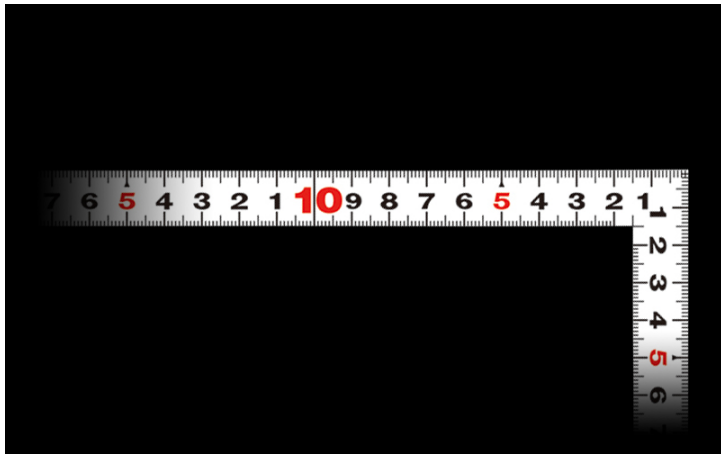

シンワ測定(株)

曲尺平びたホワイト5寸表裏同目

ブランド名

シンワ

商品名

曲尺平びたホワイト5寸表裏同目

型式

品番

11173

※この画像はシリーズ代表画像になります。

見やすい白地黒目盛です。

はがれにくいハードコーティング仕様です。

竿、角共に薄く平たいので細かい材料にもピタリと張り付き、ケガキやすくなっています。

外側基点の内目盛が付いています。

材料や腰袋を傷つけにくい角丸形状です。

熱処理により適度な弾性を持たせています。

各種墨付け、ケガキ作業、直角・長さ測定に。

スペック

厚さ：1.0mm

短辺：80mm

長さの許容差：±0.3mm

長辺：160mm

幅：15mm