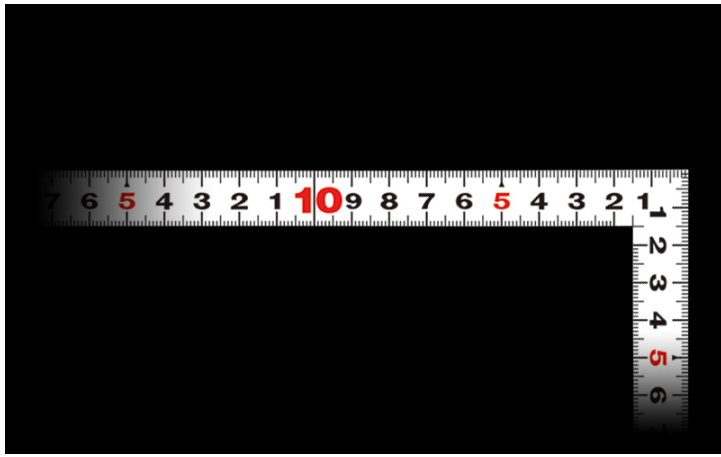

シンワ測定(株)

曲尺平びたホワイト30cm表裏同目

ブランド名

シンワ

商品名

曲尺平びたホワイト30cm表裏同目

型式

品番

11171

※この画像はシリーズ代表画像になります。

見やすい白地黒目盛です。

はがれにくいハードコーティング仕様です。

竿、角共に薄く平たいので細かい材料にもピッタリと張り付き、ケガキやすくなっています。

外側基点の内目盛が付いています。

材料や腰袋を傷つけにくい角丸形状です。

熱処理により適度な弾性を持たせています。

各種墨付け、ケガキ作業、直角・長さ測定に。

スペック

厚さ：1.0mm

短辺：160mm

長さの許容差：±0.3mm

長辺：320mm

幅：15mm