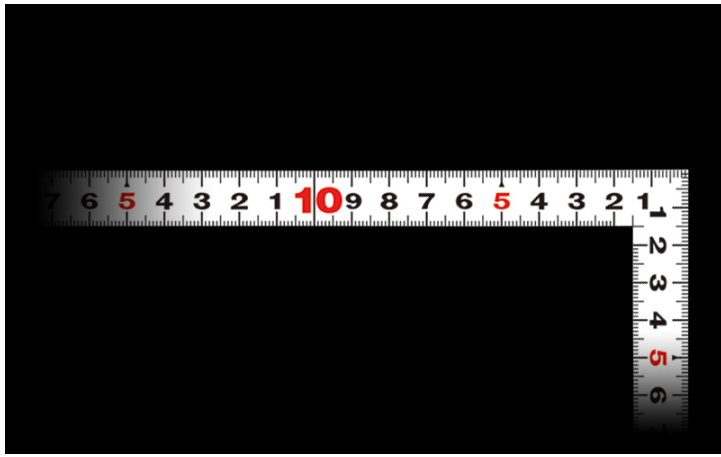

シンワ測定(株)

曲尺平びたホワイト15cm表裏同目

ブランド名

シンワ

商品名

曲尺平びたホワイト15cm表裏同目

型式

品番

11170

※この画像はシリーズ代表画像になります。

見やすい白地黒目盛です。

はがれにくいハードコーティング仕様です。

竿、角共に薄く平たいので細かい材料にもピタリと張り付き、ケガキやすくなっています。

外側基点の内目盛が付いています。

材料や腰袋を傷つけにくい角丸形状です。

熱処理により適度な弾性を持たせています。

各種墨付け、ケガキ作業、直角・長さ測定に。

スペック

厚さ：1.0mm

短辺：80mm

長さの許容差：±0.3mm

長辺：160mm

幅：15mm