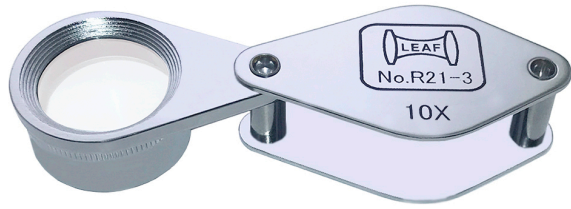

(株)京葉光器

繰出し型メタルルーペ普及型RタイプR21-3

ブランド名

LEAF ケイヨウ

商品名

繰出し型メタルルーペ普及型Rタイプ

型式

R21-3

品番

※この画像はシリーズ代表画像になります。

ケース付

スペック

レンズ寸法：21mm

奥行：

外径：

高さ：17mm