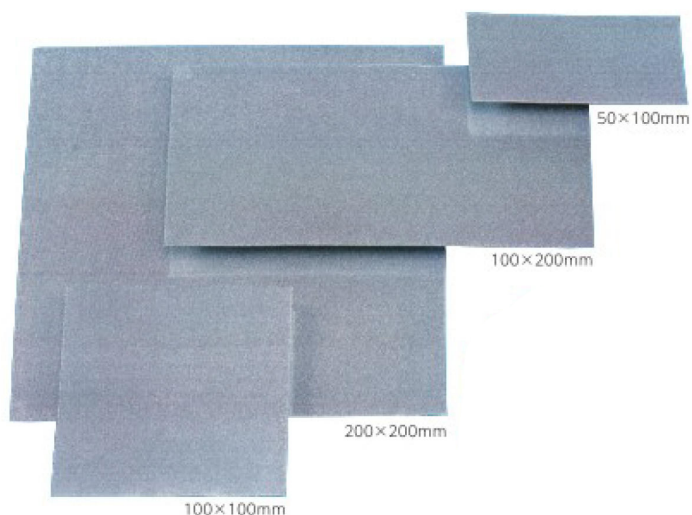

(株)ツボ万
アトマシート#1200ATS20x20#120

ブランド名

ツボマン

商品名

アトマシート#1200

型式

ATS20x20#120

品番

※この画像はシリーズ代表画像になります。

接着テープ付き

切れ味の秘密 分散切れ刃

貼って使える砥石です

特徴：自由に切って使えます。（銅箔にダイヤを電着）

用途：機械加工後の金型の研削・研磨、セラミックやガラスの研削・研磨、刃物の研磨など。

スペック

タイプ：

形状：

厚さ：0.24mm

刃長：

刃幅：

全長：200x200mm

粒度：#1200