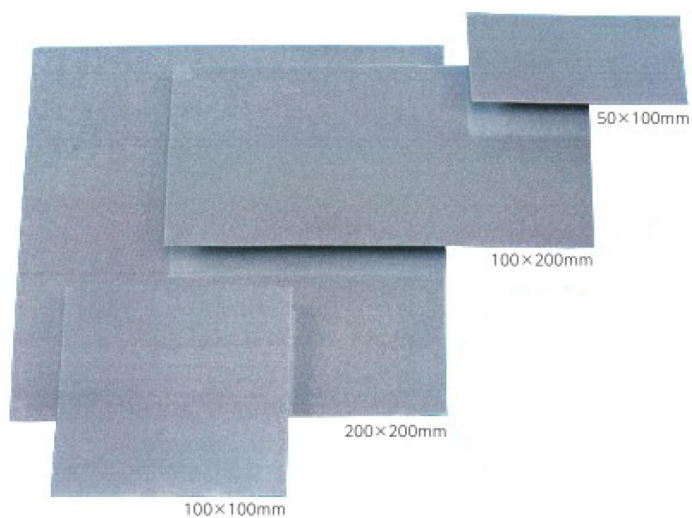

(株)ツボ万  
アトマシート#140ATS20x20#14

ブランド名

ツボマン

商品名

アトマシート#140

型式

ATS20x20#14

品番

※この画像はシリーズ代表画像になります。

接着テープ付き

切れ味の秘密 分散切れ刃

貼って使える砥石です

特徴：自由に切って使えます。（銅箔にダイヤを電着）

用途：機械加工後の金型の研削・研磨、セラミックやガラスの研削・研磨、刃物の研磨など。

#### スペック

タイプ：

形状：

厚さ：0.40mm

刃長：

刃幅：

全長：200x200mm

粒度：#140