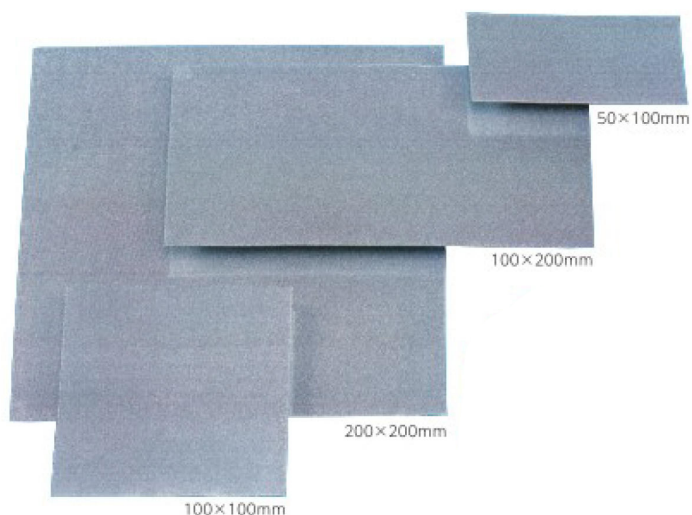

(株)ツボ万  
アトマシート#1200ATS10x20#120

ブランド名

ツボマン

商品名

アトマシート#1200

型式

ATS10x20#120

品番

※この画像はシリーズ代表画像になります。

接着テープ付き

切れ味の秘密 分散切れ刃

貼って使える砥石です

特徴：自由に切って使えます。（銅箔にダイヤを電着）

用途：機械加工後の金型の研削・研磨、セラミックやガラスの研削・研磨、刃物の研磨など。

#### スペック

タイプ：

形状：

厚さ：0.24mm

刃長：

刃幅：

全長：100x200mm

粒度：#1200