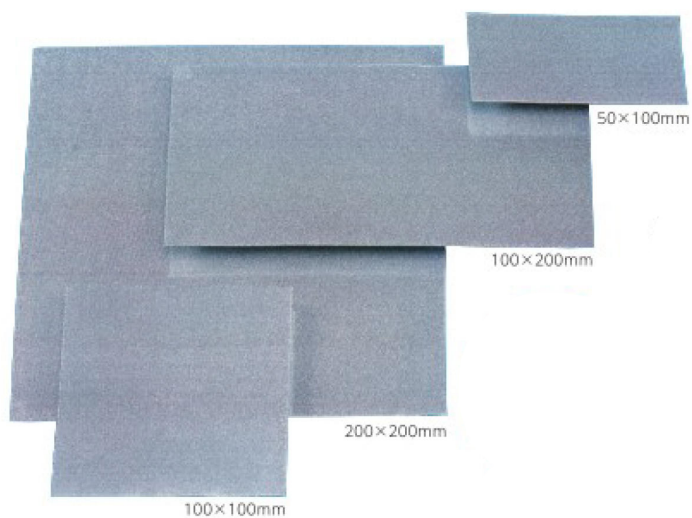

(株)ツボ万
アトマシート#140ATS10x20#14

ブランド名

ツボマン

商品名

アトマシート#140

型式

ATS10x20#14

品番

※この画像はシリーズ代表画像になります。

接着テープ付き

切れ味の秘密 分散切れ刃

貼って使える砥石です

特徴：自由に切って使えます。（銅箔にダイヤを電着）

用途：機械加工後の金型の研削・研磨、セラミックやガラスの研削・研磨、刃物の研磨など。

スペック

タイプ：

形状：

厚さ：0.40mm

刃長：

刃幅：

全長：100x200mm

粒度：#140