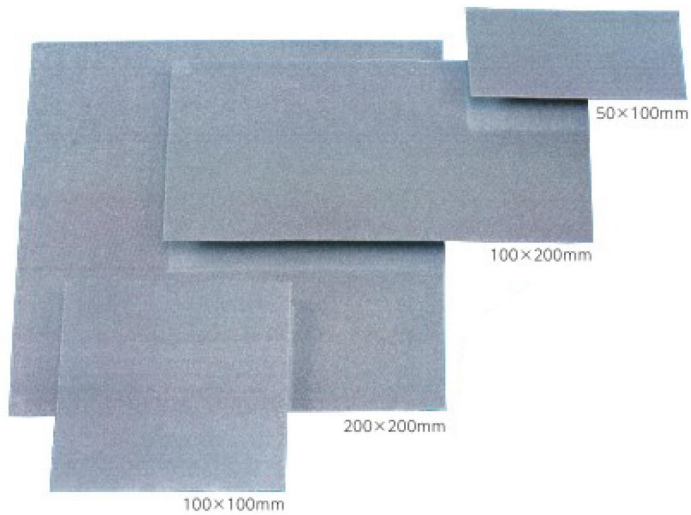

(株)ツボ万

アトマシート#1200ATS10x10#120

ブランド名

ツボマン

商品名

アトマシート#1200

型式

ATS10x10#120

品番

※この画像はシリーズ代表画像になります。

接着テープ付き

切れ味の秘密 分散切れ刃

貼って使える砥石です

特徴：自由に切って使えます。（銅箔にダイヤを電着）

用途：機械加工後の金型の研削・研磨、セラミックやガラスの研削・研磨、刃物の研磨など。

#### スペック

タイプ：

形状：

厚さ：0.24mm

刃長：

刃幅：

全長：100x100mm

粒度：#1200