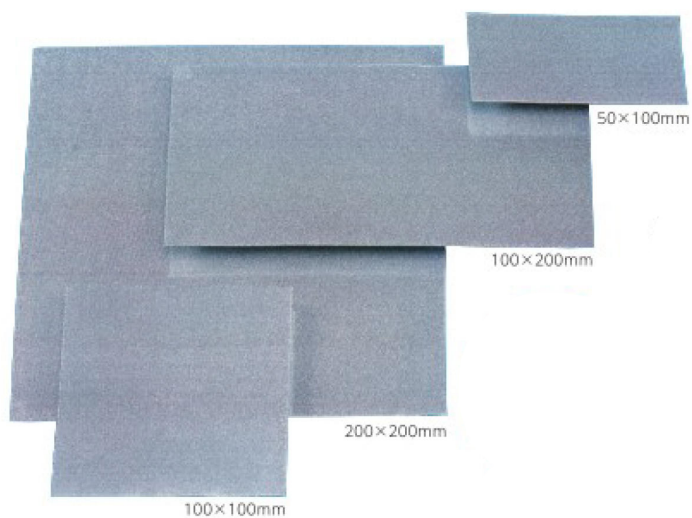

(株)ツボ万
アトマシート#140ATS10x10#14

ブランド名

ツボマン

商品名

アトマシート#140

型式

ATS10x10#14

品番

※この画像はシリーズ代表画像になります。

接着テープ付き

切れ味の秘密 分散切れ刃

貼って使える砥石です

特徴：自由に切って使えます。（銅箔にダイヤを電着）

用途：機械加工後の金型の研削・研磨、セラミックやガラスの研削・研磨、刃物の研磨など。

スペック

タイプ：

形状：

厚さ：0.40mm

刃長：

刃幅：

全長：100x100mm

粒度：#140