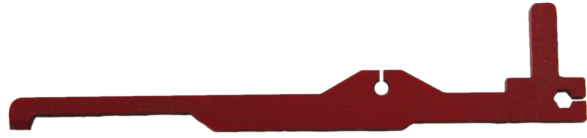

(株)アキュレイト
タンダレス・インサート専用抜取交換爪2CT40-M6

ブランド名

アキュレイト

商品名

タンダレス・インサート専用抜取交換爪

型式

2CT40-M6

品番

※この画像はシリーズ代表画像になります。

スペック

シャンク径：
シャンク四角部：
ねじ長さ：
ピッチ：
下穴径：
呼び寸法：
精度：
先端：
全長：
適用ボルトねじ：