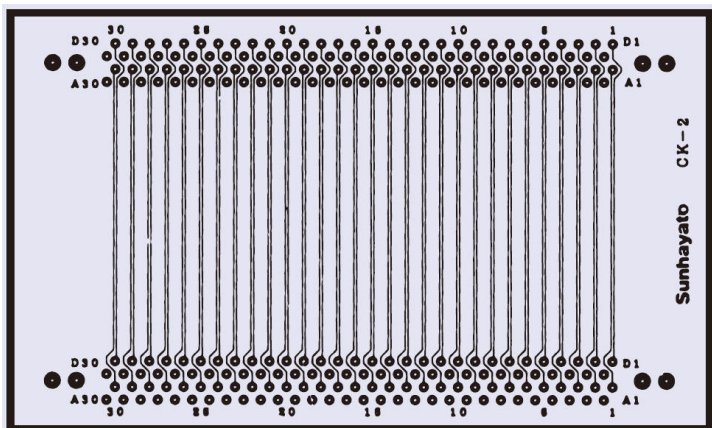

サンハヤト株  
4列千鳥コネクタ延長基板CK-2

ブランド名

サンハヤト

商品名

4列千鳥コネクタ延長基板

型式

CK-2

品番

※この画像はシリーズ代表画像になります。

高密度コネクタ同士の接続・延長に

スペック

ピッチ：

材質：両面・ガラスエポキシ

板厚：1.6mm

片面/両面：

仕上処理：スルーホール、金フラッシュ、レジスト

寸法：

対応ピン数：Max.120ピン用、高密度コネクタ同士の接続・延長が出来ます