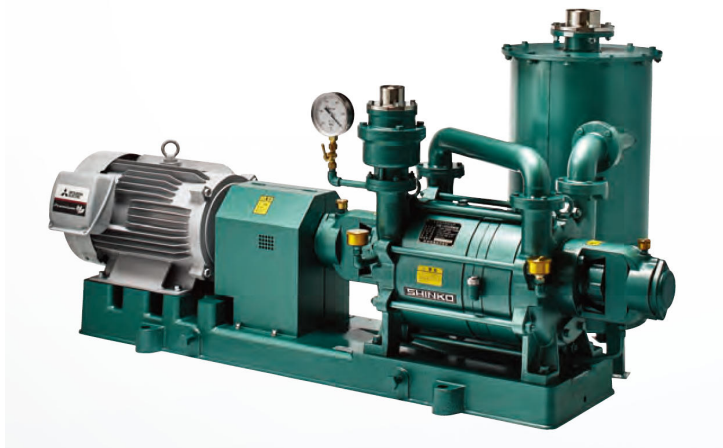

神港精機(株)

水封式真空ポンプSW-S/ASeries2段型SW-25AS

ブランド名

シンコウセイキ

商品名

水封式真空ポンプSW-S/ASeries2段型

型式

SW-25AS

品番

※この画像はシリーズ代表画像になります。

あらゆるガスの排気に対応する低真空ポンプのスタンダード

他のポンプでは排気することが難しい様々なガスも水でシールすることで安定した排気を可能にします。

極めて排出性が高く、多少の粉塵では止まりません

水でシールするため凝縮性ガス・引火性ガスを排出できる

排気弁がないシンプルな構造で故障が少なく低騒音

軸封部はグランドパッキン・メカニカルシールから選択できる

運転中も高温にならないためステンレスで製作できる

二段式のため 2×10^4 Pa以下の低い圧力で安定した性能が得られる (SW-2

5S以上に該当)

スペック

奥行：780mm

高さ：494mm

消費電力：

騒音値：