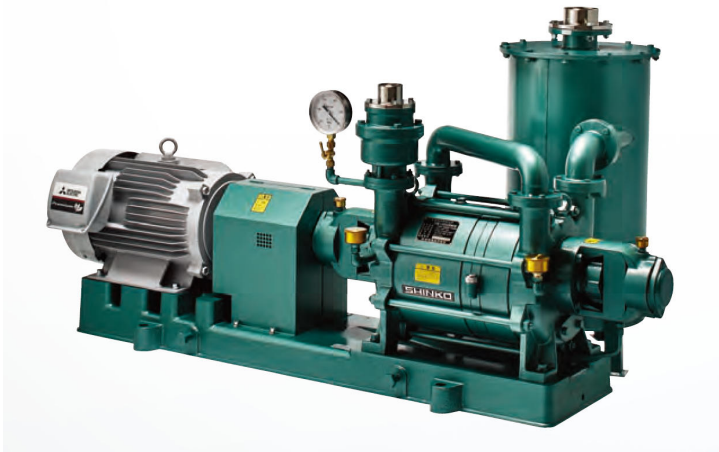

神港精機(株)

水封式真空ポンプSW-S/ASeries2段型SW-25ASM

ブランド名

シンコウセイキ

商品名

水封式真空ポンプSW-S/ASeries2段型

型式

SW-25ASM

品番

※この画像はシリーズ代表画像になります。

あらゆるガスの排気に対応する低真空ポンプのスタンダード

他のポンプでは排気することが難しい様々なガスも水でシールすることで安定した排気を可能にします。

極めて排出性が高く、多少の粉塵では止まりません

水でシールするため凝縮性ガス・引火性ガスを排出できる

排気弁がないシンプルな構造で故障が少なく低騒音

軸封部はグランドパッキン・メカニカルシールから選択できる

運転中も高温にならないためステンレスで製作できる

二段式のため $2 \times 10^4$ Pa以下の低い圧力で安定した性能が得られる ( SW-2

5S以上に該当 )

#### スペック

奥行：780mm

高さ：494mm

消費電力：

騒音値：

重量：50kg 電動機質量を含みません。